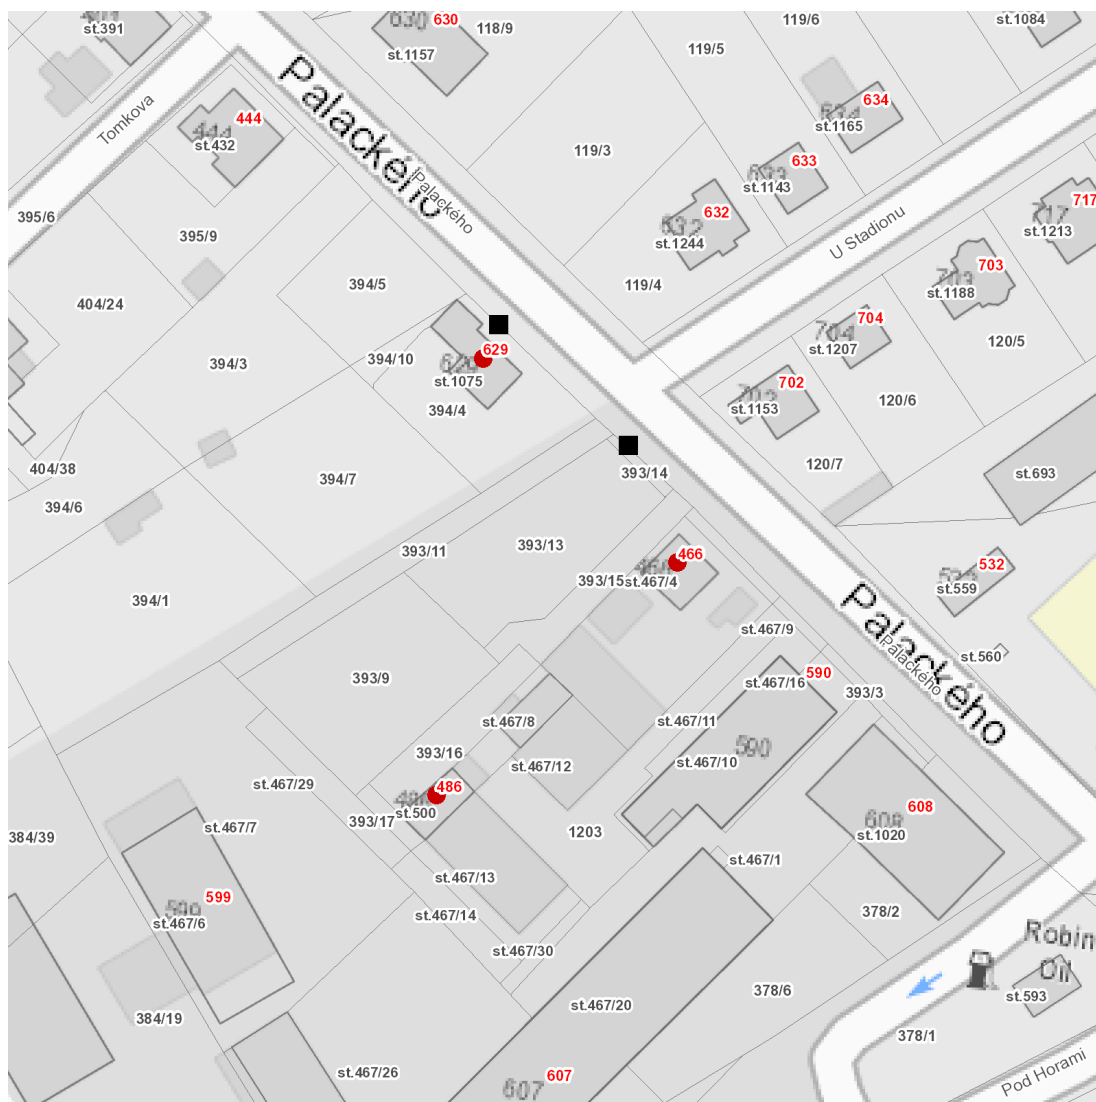

dne **1. 2. 2023** od **8:00** do **15:00** hodin

Plánovaná odstávka zahrnuje tyto lokality:**Veltrusy (okres Mělník)**

Palackého: č. p. 466, 486, 629

UPOZORNĚNÍ

Dotčené zařízení distribuční soustavy je nutné i v době odstávky považovat za zařízení pod napětím, a proto vás žádáme o dodržení všech zásad bezpečnosti a provedení opatření potřebných k zamezení případných škod na zdraví a majetku. | Provozovatelé výroben elektřiny jsou povinni zajistit přerušeni dodávky elektřiny z výroby do vypnutého úseku distribuční soustavy.

dne **1. 2. 2023** od **8:00** do **15:00** hodin

Orientační mapový podklad odstávkou dotčených lokalit

VYSVĚTLIVKY

- – adresy dotčené odstávkou elektřiny
- – místa připojení k elektrické síti dotčená odstávkou

INFORMACE ZASLÁNA

IDDS: yn2bwnn (Město Veltrusy)