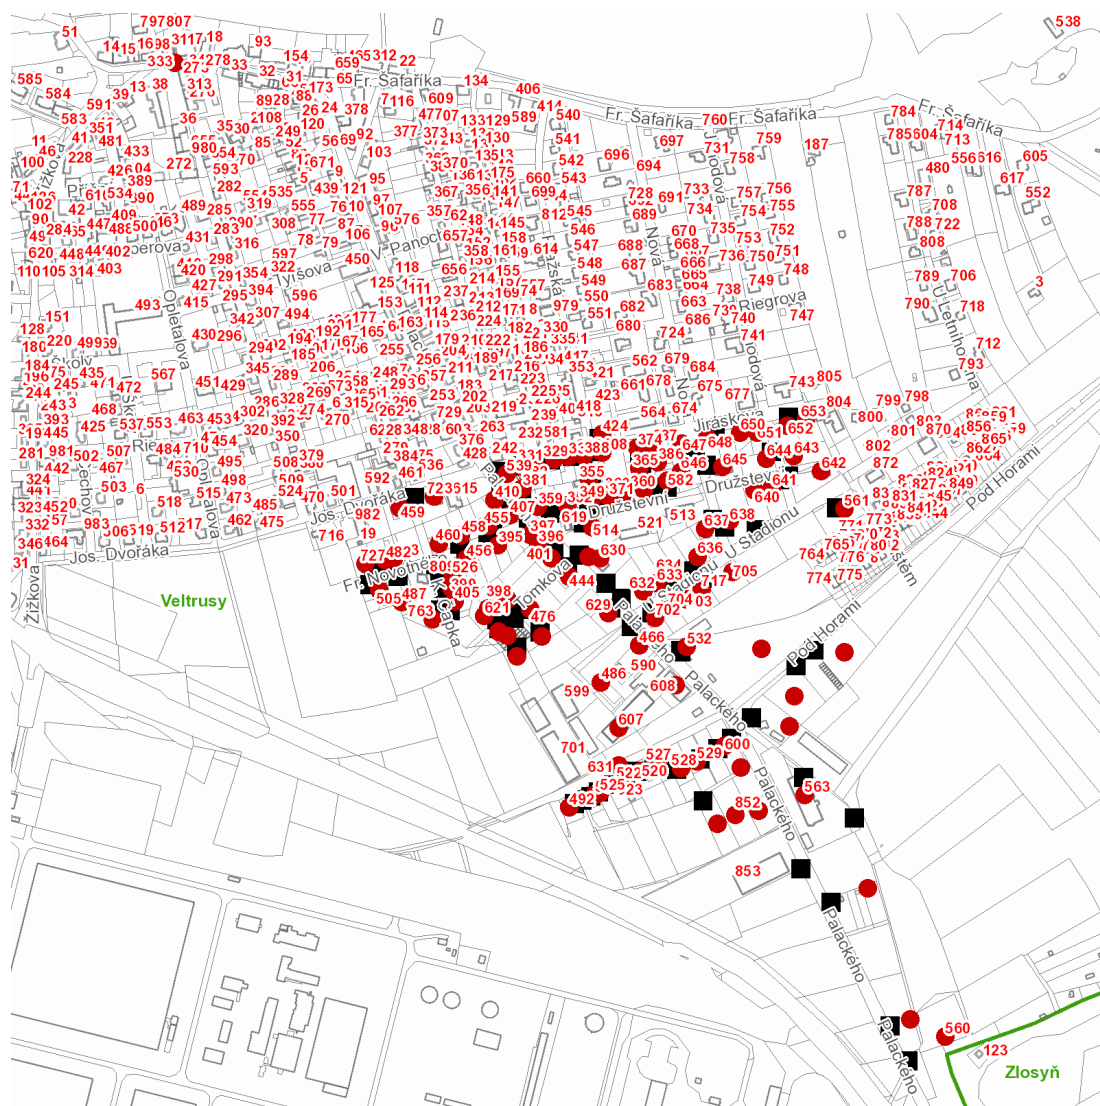

Jiráskova: č. p. 329, 331, 336, 382, 388, 408, 539, 648, 650, 651, 652, 653

Jos. Dvořáka: č. p. 723

K. Čapka: č. p. 399, 405, 459, 526, 763

Lidická: č. p. 365, 374, 386, 387

Palackého: č. p. 359, 381, 396, 401, 407, 410, 444, 466, 486, 532, 563, 607, 608, 629, 630, 852

Pod Horami: č. p. 492, 520, 522, 523, 525, 527, 528, 529, 531, 560, 561, 600

Pražská: č. p. 355, 424

Tomkova: č. p. 398, 476, 621

U Stadionu: č. p. 632, 633, 634, 636, 637, 638, 642, 643, 644, 646, 647, 702, 703, 704, 705, 717

kat. území **Veltrusy (kód 779873): parcelní č.** 118/18, 122/3, 273/1, 273/4, 354/2, 354/3, 384/38, 394/6, 395/22, 555, 615, 719, 798, 846, 1065/1, 1092/1, 1246

UPOZORNĚNÍ

Dotčené zařízení distribuční soustavy je nutné i v době odstávky považovat za zařízení pod napětím, a proto vás žádáme o dodržení všech zásad bezpečnosti a provedení opatření potřebných k zamezení případných škod na zdraví a majetku. | Provozovatelé výroben elektřiny jsou povinni zajistit přerušeni dodávky elektřiny z výroby do vypnutého úseku distribuční soustavy.

dne 25. 2. 2022 od 8:00 do 14:00 hodin**Orientační mapový podklad odstávkou dotčených lokalit****VYSVĚTLIVKY**

- – adresy dotčené odstávkou elektřiny
- – místa připojení k elektrické síti dotčená odstávkou