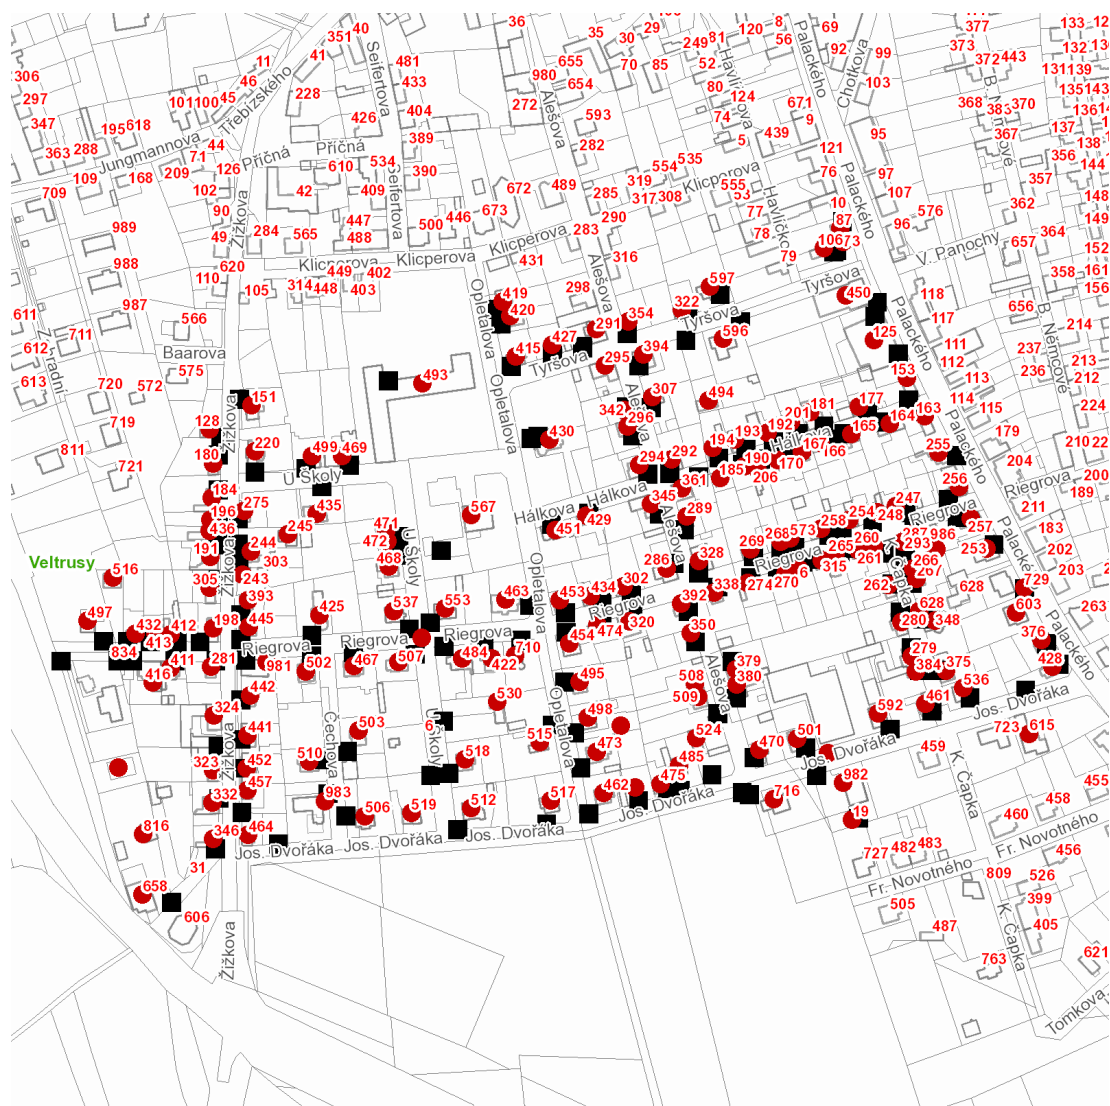

dne **29. 7. 2021** od **8:00** do **14:30** hodin

Plánovaná odstávka zahrnuje tyto lokality:**Veltrusy (okres Mělník)**

č. ev. 19

Alešova: č. p. 286, 289, 291, 292, 294, 295, 296, 307, 342, 345, 350, 354, 361, 379, 380, 392, 394, 508, 509, 524**Čechova: č. p.** 503, 506, 510, 983**Hálkova: č. p.** 153, 163-167, 170, 177, 181, 185, 190, 192, 193, 194, 201, 206, 429, 430, 451**Havlíčkova: č. p.** 106**Jos. Dvořáka: č. p.** 428, 461, 462, 470, 475, 485, 501, 536, 592, 615, 716, 982**K. Čapka: č. p.** 260, 262, 266, 267, 279, 280, 287, 348, 375, 384, 628**Opletalova: č. p.** 419, 420, 453, 473, 493, 495, 498, 515, 517, 710**Palackého: č. p.** 73, 87, 125, 253, 255, 376, 450, 603, 729**Prokopa Holého: č. p.** 198, 411, 412, 413, 416, 432, 497, 516**Riegrova: č. p.** 6, 247, 248, 254, 256, 257, 258, 261, 265, 268, 269, 270, 274, 293, 302, 315, 320, 328, 338, 422, 425, 434, 445, 454, 463, 467, 474, 484, 502, 507, 553, 573, 981**Tyršova: č. p.** 322, 415, 427, 494, 596, 597**U Školy: č. p.** 435, 468, 469, 471, 472, 499, 512, 518, 519, 530, 537, 567**Žižkova: č. p.** 128, 151, 180, 184, 191, 196, 220, 243, 244, 245, 275, 281, 305, 323, 324, 332, 346, 393, 436, 441, 442, 452, 457, 464, 658, 816kat. území **Veltrusy** (kód **779873**): **parcelní č.** 403/39, 404/29, 404/40, 406/25, 1311, 1345

dne 29. 7. 2021 od 8:00 do 14:30 hodin**Orientační mapový podklad odstávkou dotčených lokalit****VYSVĚTLIVKY**

- – adresy dotčené odstávkou elektřiny
- – místa připojení k elektrické síti dotčená odstávkou

INFORMACE ZASLÁNA

IDDS: yn2bwnn (Město Veltrusy)