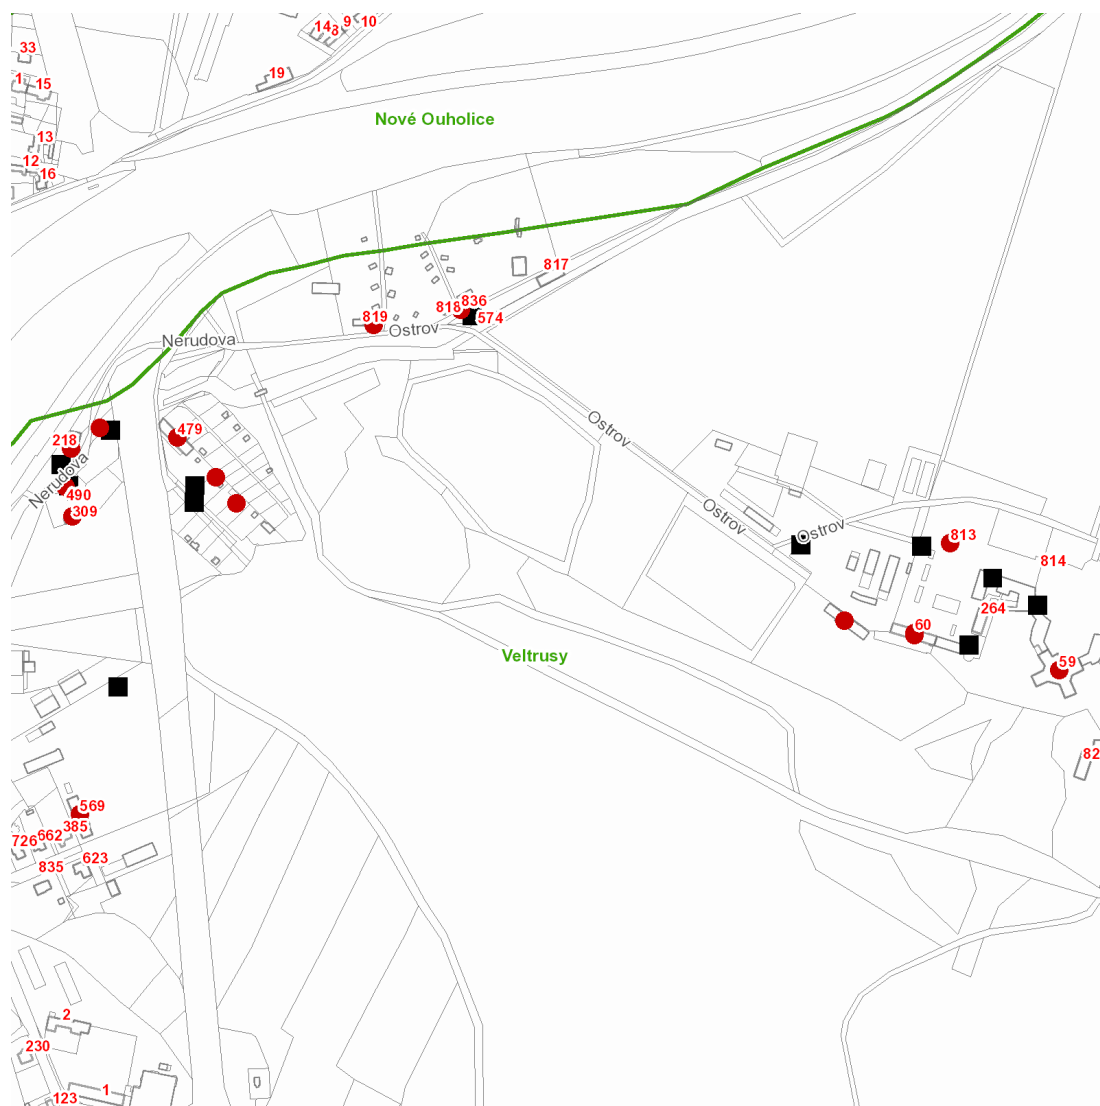

dne **22. 6. 2021** od **7:30** do **14:30** hodin

Plánovaná odstávka zahrnuje tyto lokality:**Veltrusy (okres Mělník)****Nerudova: č. p. 218, 309, 479, 490****Ostrov: č. p. 59, 60, 813, 819, 836****Smetanova: č. p. 569**kat. území **Veltrusy (kód 779873): parcelní č. 105/3, 586, 722, 874/23,28, 1065/5, 1233**

dne 22. 6. 2021 od 7:30 do 14:30 hodin

Orientační mapový podklad odstávkou dotčených lokalit

VYSVĚTLIVKY

- – adresy dotčené odstávkou elektřiny
- – místa připojení k elektrické síti dotčená odstávkou

INFORMACE ZASLÁNA

IDDS: yn2bwnn (Město Veltrusy)